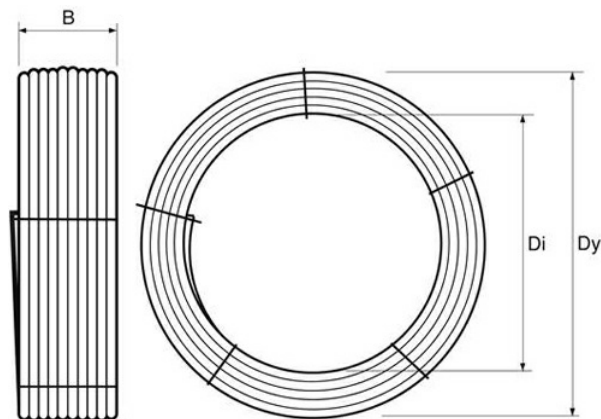

PE100 RC TRYCKRÖR OPTIMAL 140X8,3 MM L=300M SDR17 PN10 SVART MED BRUN STRIPE

RSK-nr 2407278

SAP 70021030

PRODUKTBESKRIVNING

PE100 RC enligt EN12201

RC står för "Resistant to crack"

Råvaran är certifierad enligt PAS 1075.

Email: info@pipelife.se · Fakturaadress: invoice@pipelife.se

BYGGMÅTT

Dimensioner

Dy 3200 mm

Di 2400 mm

B 1000 mm

Vikt 525 kg

MILJÖBEDÖMNING