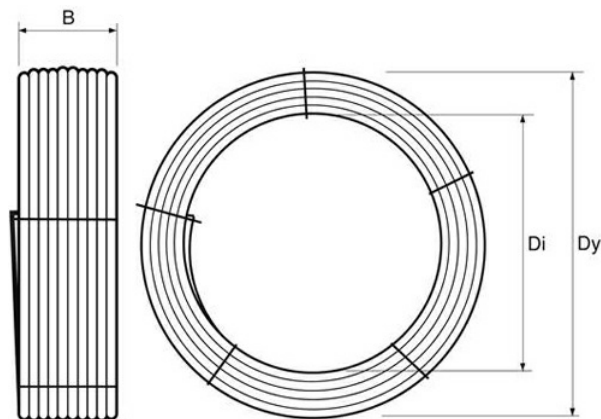

PE100 RC TRYCKRÖR OPTIMAL 90X8,2 MM L=400M SDR11 PN16 SVART MED BRUN STRIPE

RSK-nr 2407280

SAP 70021028

PRODUKTBESKRIVNING

PE100 RC enligt EN12201

RC står för "Resistant to crack"

Råvaran är certifierad enligt PAS 1075.

Email: info@pipelife.se · Fakturaadress: invoice@pipelife.se

BYGGMÅTT

Dimensioner

Dy 2800 mm

Di 1930 mm

B 1200 mm

Vikt 912 kg

MILJÖBEDÖMNING