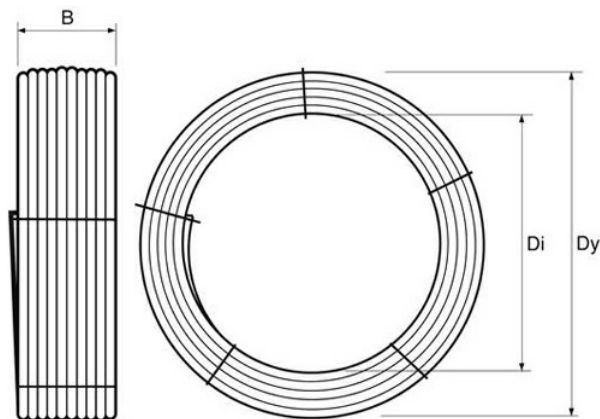

PE100 RC TRYCKRÖR OPTIMAL 90X8,2 MM L=650M SDR11 PN16 SVART MED BRUN STRIPE

RSK-nr 2407281

SAP 70021032

PRODUKTBESKRIVNING

PE100 RC enligt EN12201

RC står för "Resistant to crack"

Råvaran är certifierad enligt PAS 1075.

AMA kod: PB-.5121 Ledning av PE-rör, standardiserade tryckrör

TEKNISK SPECIFIKATION

D	90 mm
e	8,2 mm
l	650 m

PIPELIFE SVERIGE AB

Box 50 · 524 02 Ljung · Sverige

Telefon: +46 513 221 00 · Fax: +46 513 221 99

Email: info@pipelife.se · Fakturaadress: invoice@pipelife.se

BYGGMÅTT

Dimensioner

Dy	3150 mm
Di	1930 mm
B	1200 mm
Vikt	1357,125 kg

MILJÖBEDÖMNING

Produkten har klass B hos Sunda hus

Produkten har klass **Accepteras** hos Byggvarubedömningen