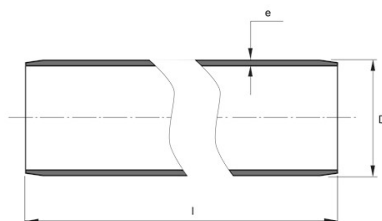

**PE100 RC TRYCKRÖR
110X10,0 MM L=12M SDR11
PN16
SVART MED BLÅ STRIPE**

RSK-nr 2514164

SAP 70013559

PRODUKTBESKRIVNING

PE100 RC enligt EN12201

RC står för "Resistant to crack"

Råvaran är certifierad enligt PAS 1075.

AMA kod: PB-.5121 Ledning av PE-rör, standardiserade tryckrör

BYGGMÅTT

Dimensioner

D 110 mm

e 10 mm

l 12 m

PIPELIFE SVERIGE AB

Box 50 · 524 02 Ljung · Sverige