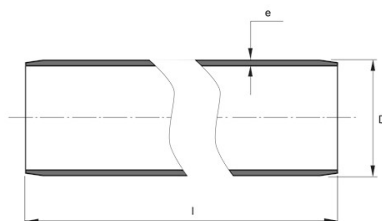

**PE100 RC TRYCKRÖR
160X14,6 MM L=12M SDR11
PN16
SVART MED BLÅ STRIPE**

RSK-nr 2514167

SAP 70013560

PRODUKTBESKRIVNING

PE100 RC enligt EN12201

RC står för "Resistant to crack"

Råvaran är certifierad enligt PAS 1075.

AMA kod: PB-.5121 Ledning av PE-rör, standardiserade tryckrör

BYGGMÅTT

Dimensioner

D 160 mm

e 14,6 mm

l 12 m

PIPELIFE SVERIGE AB

Box 50 · 524 02 Ljung · Sverige