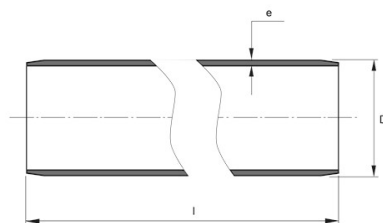

**PE100 RC TRYCKRÖR
180X16,4 MM L=12M SDR11
PN16
SVART MED BLÅ STRIPE**

RSK-nr 2514168

SAP 70011756

PRODUKTBESKRIVNING

PE100 RC enligt EN12201

RC står för "Resistant to crack"

Råvaran är certifierad enligt PAS 1075.

BYGGMÅTT

Dimensioner

D 180 mm

e 16,4 mm

l 12 m

PIPELIFE SVERIGE AB

Box 50 · 524 02 Ljung · Sverige

Telefon: +46 513 221 00 · Fax: +46 513 221 99