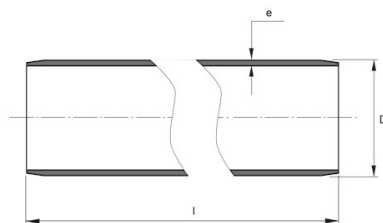

**PE100 RC TRYCKRÖR
225X20,5 MM L=12M SDR11
PN16
SVART MED BLÅ STRIPE**

RSK-nr 2514170

SAP 70013562

PRODUKTBESKRIVNING

PE100 RC enligt EN12201

RC står för "Resistant to crack"

Råvaran är certifierad enligt PAS 1075.

BYGGMÅTT

Dimensioner

D 225 mm

e 20,5 mm

l 12 m

PIPELIFE SVERIGE AB

Box 50 · 524 02 Ljung · Sverige

Telefon: +46 513 221 00 · Fax: +46 513 221 99