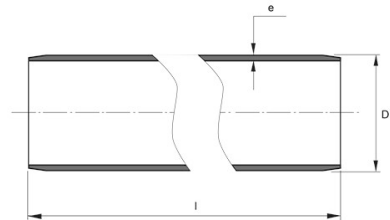

**PE100 RC TRYCKRÖR  
355X32,3 MM L=12M SDR11  
PN16  
SVART MED BLÅ STRIPE**

RSK-nr 2514174

SAP 70013564

**PRODUKTBESKRIVNING**

---

PE100 RC enligt EN12201

RC står för "Resistant to crack"

Råvaran är certifierad enligt PAS 1075.

### Dimensioner

D 355 mm

e 32,2 mm

l 12 m