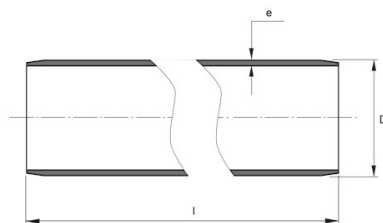

**PE100 RC TRYCKRÖR
400X36,4 MM L=12M SDR11
PN16
SVART MED BLÅ STRIPE**

RSK-nr 2514175

SAP 70013565

PRODUKTBESKRIVNING

PE100 RC enligt EN12201

RC står för "Resistant to crack"

Råvaran är certifierad enligt PAS 1075.

AMA kod: PB-.5121 Ledning av PE-rör, standardiserade tryckrör

BYGGMÅTT

Dimensioner

D 400 mm

e 36,4 mm

l 12 m

PIPELIFE SVERIGE AB

Box 50 · 524 02 Ljung · Sverige