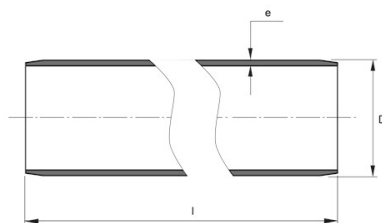

**PE100 RC TRYCKRÖR
450X40,9 MM L=12M SDR11
PN16
SVART MED BLÅ STRIPE**

RSK-nr 2514176

SAP 70011758

PRODUKTBESKRIVNING

PE100 RC enligt EN12201

RC står för "Resistant to crack"

Råvaran är certifierad enligt PAS 1075.

AMA kod: PB-.5121 Ledning av PE-rör, standardiserade tryckrör

BYGGMÅTT

Dimensioner

D 450 mm

e 40,9 mm

l 12 m

PIPELIFE SVERIGE AB

Box 50 · 524 02 Ljung · Sverige