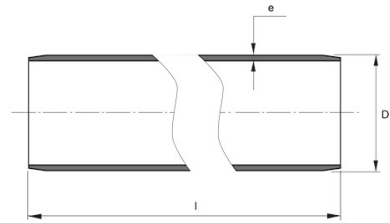

**PE100 RC TRYCKRÖR
500X45,4 MM L=12M SDR11
PN16
SVART MED BLÅ STRIPE**

RSK-nr 2514177

SAP 70006151

PRODUKTBESKRIVNING

PE100 RC enligt EN12201

RC står för "Resistant to crack"

Råvaran är certifierad enligt PAS 1075.

BYGGMÅTT

Dimensioner

D 500 mm

e 45,4 mm

l 12 m

PIPELIFE SVERIGE AB

Box 50 · 524 02 Ljung · Sverige
Telefon: +46 513 221 00 · Fax: +46 513 221 99
Email: info@pipelife.se · Fakturaadress: invoice@pipelife.se

MILJÖBEDÖMNING