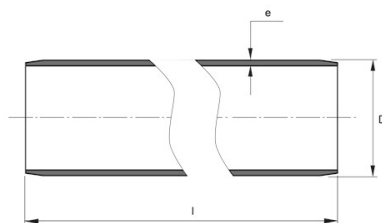

**PE100 RC TRYCKRÖR
630X57,2 MM L=12M SDR11
PN16
SVART MED BLÅ STRIPE**

RSK-nr 2514179

SAP 70006153

PRODUKTBESKRIVNING

PE100 RC enligt EN12201

RC står för "Resistant to crack"

Råvaran är certifierad enligt PAS 1075.

AMA kod: PB-.5121 Ledning av PE-rör, standardiserade tryckrör

BYGGMÅTT

Dimensioner

D 630 mm

e 57,2 mm

l 12 m

PIPELIFE SVERIGE AB

Box 50 · 524 02 Ljung · Sverige