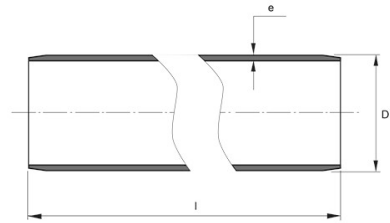

**PE100 RC TRYCKRÖR
800X72,7 MM L=12M SDR11
PN16
SVART MED BLÅ STRIPE**

RSK-nr 2514181

SAP 70006155

PRODUKTBESKRIVNING

PE100 RC enligt EN12201

RC står för "Resistant to crack"

Råvaran är certifierad enligt PAS 1075.

BYGGMÅTT

Dimensioner

D 800 mm

e 72,7 mm

l 12 m

PIPELIFE SVERIGE AB

Box 50 · 524 02 Ljung · Sverige
Telefon: +46 513 221 00 · Fax: +46 513 221 99
Email: info@pipelife.se · Fakturaadress: invoice@pipelife.se

MILJÖBEDÖMNING