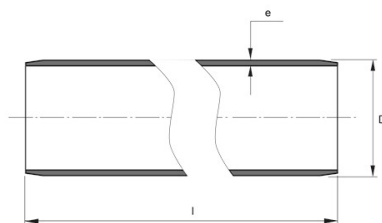

**PE100 RC TRYCKRÖR
110X6,6 MM L=12M SDR17
PN10
SVART MED BLÅ STRIPE**

RSK-nr 2514182

SAP 70011539

PRODUKTBESKRIVNING

PE100 RC enligt EN12201

RC står för "Resistant to crack"

Råvaran är certifierad enligt PAS 1075.

BYGGMÅTT

Dimensioner

D 110 mm

e 6,6 mm

l 12 m

PIPELIFE SVERIGE AB

Box 50 · 524 02 Ljung · Sverige

Telefon: +46 513 221 00 · Fax: +46 513 221 99