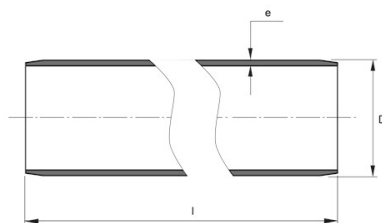

**PE100 RC TRYCKRÖR
125X7,4 MM L=12M SDR17
PN10
SVART MED BLÅ STRIPE**

RSK-nr 2514183

SAP 70011540

PRODUKTBESKRIVNING

PE100 RC enligt EN12201

RC står för "Resistant to crack"

Råvaran är certifierad enligt PAS 1075.

BYGGMÅTT

Dimensioner

D 125 mm

e 7,4 mm

l 12 m

PIPELIFE SVERIGE AB

Box 50 · 524 02 Ljung · Sverige

Telefon: +46 513 221 00 · Fax: +46 513 221 99