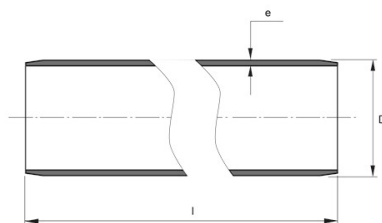

**PE100 RC TRYCKRÖR
280X16,6 MM L=12M SDR17
PN10
SVART MED BLÅ STRIPE**

RSK-nr 2514190

SAP 70011544

PRODUKTBESKRIVNING

PE100 RC enligt EN12201

RC står för "Resistant to crack"

Råvaran är certifierad enligt PAS 1075.

AMA kod: PB-.5121 Ledning av PE-rör, standardiserade tryckrör

BYGGMÅTT

Dimensioner

D 280 mm

e 16,6 mm

l 12 m

PIPELIFE SVERIGE AB

Box 50 · 524 02 Ljung · Sverige