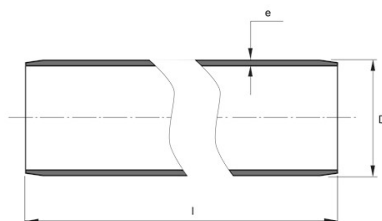

**PE100 RC TRYCKRÖR  
400X23,7 MM L=12M SDR17  
PN10  
SVART MED BLÅ STRIPE**

RSK-nr 2514193

SAP 70011547

**PRODUKTBESKRIVNING**

---

PE100 RC enligt EN12201

RC står för "Resistant to crack"

Råvaran är certifierad enligt PAS 1075.

### Dimensioner

D 400 mm

e 23,7 mm

l 12 m