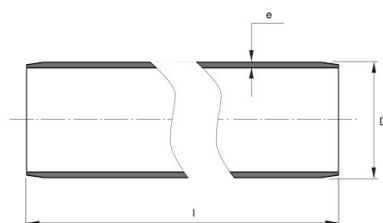

**PE100 RC TRYCKRÖR
110X6,6 MM L=12M SDR17
PN10
SVART MED BRUN STRIPE**

RSK-nr 2514200

SAP 70011740

PRODUKTBESKRIVNING

PE100 RC enligt EN12201

RC står för "Resistant to crack"

Råvaran är certifierad enligt PAS 1075.

BYGGMÅTT**Dimensioner**

D 110 mm

e 6,6 mm

l 12 m

**PIPELIFE SVERIGE AB**

Box 50 · 524 02 Ljung · Sverige

Telefon: +46 513 221 00 · Fax: +46 513 221 99

Email: info@pipelife.se · Fakturaadress: invoice@pipelife.se