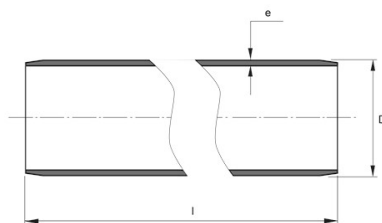

**PE100 RC TRYCKRÖR
125X7,4 MM L=12M SDR17
PN10
SVART MED BRUN STRIPE**

RSK-nr 2514201

SAP 70011741

PRODUKTBESKRIVNING

PE100 RC enligt EN12201

RC står för "Resistant to crack"

Råvaran är certifierad enligt PAS 1075.

BYGGMÅTT

Dimensioner

D 125 mm

e 7,4 mm

l 12 m

PIPELIFE SVERIGE AB

Box 50 · 524 02 Ljung · Sverige

Telefon: +46 513 221 00 · Fax: +46 513 221 99