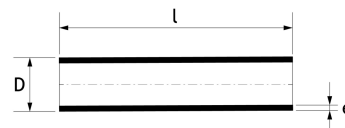

BYGGMÅTT

Dimensioner

D 140 mm

e 8,3 mm

l 12 m

PIPELIFE SVERIGE AB

Box 50 · 524 02 Ljung · Sverige

Telefon: +46 513 221 00 · Fax: +46 513 221 99