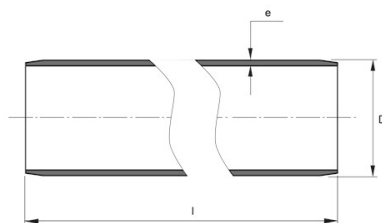

**PE100 RC TRYCKRÖR
250X14,8 MM L=12M SDR17
PN10
SVART MED BRUN STRIPE**

RSK-nr 2514207

SAP 70001558

PRODUKTBESKRIVNING

PE100 RC enligt EN12201

RC står för "Resistant to crack"

Råvaran är certifierad enligt PAS 1075.

BYGGMÅTT

Dimensioner

D 250 mm

e 14,8 mm

l 12 m

PIPELIFE SVERIGE AB

Box 50 · 524 02 Ljung · Sverige

Telefon: +46 513 221 00 · Fax: +46 513 221 99