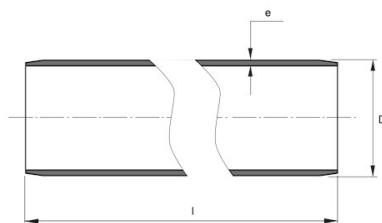

**PE100 RC TRYCKRÖR
225X13,4 MM L=6M SDR17
PN10
SVART MED BLÅ STRIPE**

RSK-nr 2514541

SAP 70020967

PRODUKTBESKRIVNING

PE100 RC enligt EN12201

RC står för "Resistant to crack"

Råvaran är certifierad enligt PAS 1075.

AMA kod: PB-.5121 Ledning av PE-rör, standardiserade tryckrör

BYGGMÅTT

Dimensioner

D 225 mm

e 13,4 mm

l 6 m

PIPELIFE SVERIGE AB

Box 50 · 524 02 Ljung · Sverige