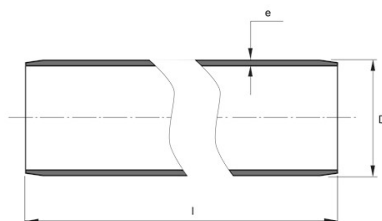

**PE100 RC TRYCKRÖR  
250X14,8 MM L=6M SDR17  
PN10  
SVART MED BLÅ STRIPE**

RSK-nr 2514542

SAP 70020968

**PRODUKTBESKRIVNING**

---

PE100 RC enligt EN12201

RC står för "Resistant to crack"

Råvaran är certifierad enligt PAS 1075.

### Dimensioner

D 250 mm

e 14,8 mm

l 6 m