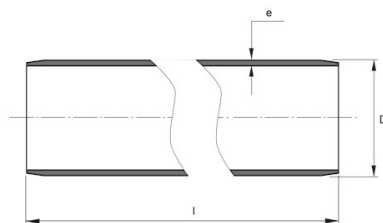

**PE100 RC TRYCKRÖR
315X18,7 MM L=6M SDR17
PN10
SVART MED BLÅ STRIPE**

RSK-nr 2514544

SAP 70020970

PRODUKTBESKRIVNING

PE100 RC enligt EN12201

RC står för "Resistant to crack"

Råvaran är certifierad enligt PAS 1075.

AMA kod: PB-.5121 Ledning av PE-rör, standardiserade tryckrör

BYGGMÅTT

Dimensioner

D 315 mm

e 18,7 mm

l 6 m

PIPELIFE SVERIGE AB

Box 50 · 524 02 Ljung · Sverige