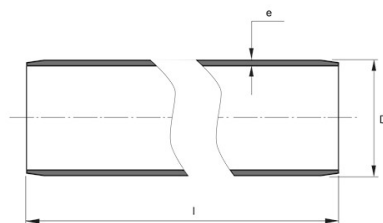

**PE100 RC TRYCKRÖR
400X23,7 MM L=6M SDR17
PN10
SVART MED BLÅ STRIPE**

RSK-nr 2514546

SAP 70020972

PRODUKTBESKRIVNING

PE100 RC enligt EN12201

RC står för "Resistant to crack"

Råvaran är certifierad enligt PAS 1075.

BYGGMÅTT

Dimensioner

D 400 mm

e 23,7 mm

l 6 m

PIPELIFE SVERIGE AB

Box 50 · 524 02 Ljung · Sverige

Telefon: +46 513 221 00 · Fax: +46 513 221 99