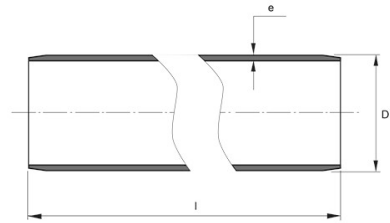

**PE100 RC TRYCKRÖR  
140X12,7 MM L=6M SDR11  
PN16  
SVART MED BLÅ STRIPE**

RSK-nr 2514549

SAP 70006409

**PRODUKTBESKRIVNING**

---

PE100 RC enligt EN12201

RC står för "Resistant to crack"

Råvaran är certifierad enligt PAS 1075.

### Dimensioner

D 140 mm

e 12,7 mm

l 6 m