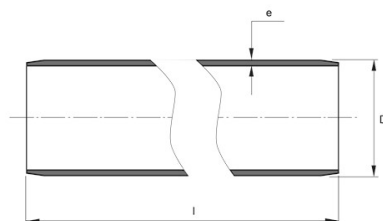

**PE100 RC TRYCKRÖR
160X14,6 MM L=6M SDR11
PN16
SVART MED BLÅ STRIPE**

RSK-nr 2514550

SAP 70006411

PRODUKTBESKRIVNING

PE100 RC enligt EN12201

RC står för "Resistant to crack"

Råvaran är certifierad enligt PAS 1075.

BYGGMÅTT

Dimensioner

D 160 mm

e 14,6 mm

l 6 m

PIPELIFE SVERIGE AB

Box 50 · 524 02 Ljung · Sverige

Telefon: +46 513 221 00 · Fax: +46 513 221 99