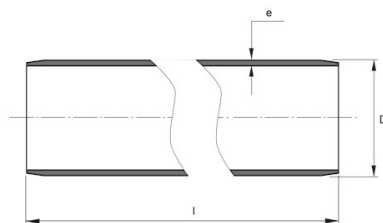

**PE100 RC TRYCKRÖR  
180X16,4 MM L=6M SDR11  
PN16  
SVART MED BLÅ STRIPE**

RSK-nr 2514551

SAP 70006413

**PRODUKTBESKRIVNING**

---

PE100 RC enligt EN12201

RC står för "Resistant to crack"

Råvaran är certifierad enligt PAS 1075.

### Dimensioner

D 180 mm

e 16,4 mm

l 6 m