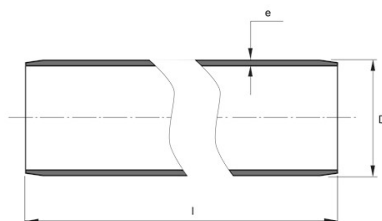

**PE100 RC TRYCKRÖR
225X20,5 MM L=6M SDR11
PN16
SVART MED BLÅ STRIPE**

RSK-nr 2514553

SAP 70006417

PRODUKTBESKRIVNING

PE100 RC enligt EN12201

RC står för "Resistant to crack"

Råvaran är certifierad enligt PAS 1075.

BYGGMÅTT

Dimensioner

D 225 mm

e 20,5 mm

l 6 m

PIPELIFE SVERIGE AB

Box 50 · 524 02 Ljung · Sverige

Telefon: +46 513 221 00 · Fax: +46 513 221 99