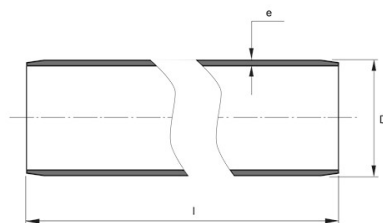

**PE100 RC TRYCKRÖR  
355X32,3 MM L=6M SDR11  
PN16  
SVART MED BLÅ STRIPE**

RSK-nr 2514557

SAP 70006425

**PRODUKTBESKRIVNING**

---

PE100 RC enligt EN12201

RC står för "Resistant to crack"

Råvaran är certifierad enligt PAS 1075.

### Dimensioner

D 355 mm

e 32,3 mm

l 6 m