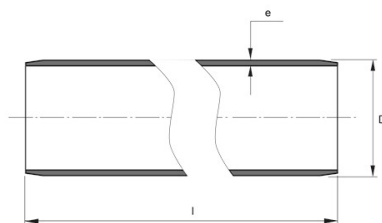

**PE100 RC TRYCKRÖR
110X6,6 MM L=6M SDR17
PN10
SVART MED BRUN STRIPE**

RSK-nr 2514559

SAP 70020941

PRODUKTBESKRIVNING

PE100 RC enligt EN12201

RC står för "Resistant to crack"

Råvaran är certifierad enligt PAS 1075.

BYGGMÅTT

Dimensioner

D 110 mm

e 6,6 mm

l 6 m

PIPELIFE SVERIGE AB

Box 50 · 524 02 Ljung · Sverige

Telefon: +46 513 221 00 · Fax: +46 513 221 99