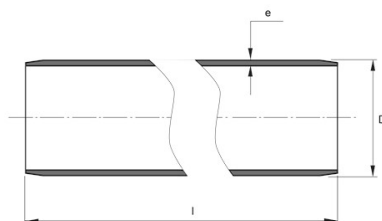

**PE100 RC TRYCKRÖR  
140X8,3 MM L=6M SDR17  
PN10  
SVART MED BRUN STRIPE**

RSK-nr 2514561

SAP 70020979

**PRODUKTBESKRIVNING**

---

PE100 RC enligt EN12201

RC står för "Resistant to crack"

Råvaran är certifierad enligt PAS 1075.

### Dimensioner

D 140 mm

e 8,3 mm

l 6 m