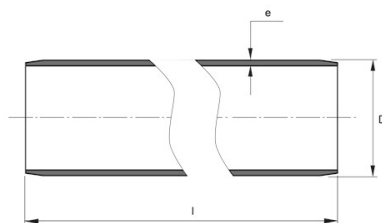

**PE100 RC TRYCKRÖR
200X11,9 MM L=6M SDR17
PN10
SVART MED BRUN STRIPE**

RSK-nr 2514564

SAP 70020982

PRODUKTBESKRIVNING

PE100 RC enligt EN12201

RC står för "Resistant to crack"

Råvaran är certifierad enligt PAS 1075.

BYGGMÅTT

Dimensioner

D 200 mm

e 11,9 mm

l 6 m

PIPELIFE SVERIGE AB

Box 50 · 524 02 Ljung · Sverige

Telefon: +46 513 221 00 · Fax: +46 513 221 99