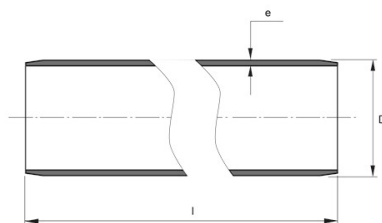

**PE100 RC TRYCKRÖR  
250X14,8 MM L=6M SDR17  
PN10  
SVART MED BRUN STRIPE**

RSK-nr 2514566

SAP 70020984

**PRODUKTBESKRIVNING**

---

PE100 RC enligt EN12201

RC står för "Resistant to crack"

Råvaran är certifierad enligt PAS 1075.

### Dimensioner

D 250 mm

e 14,8 mm

l 6 m