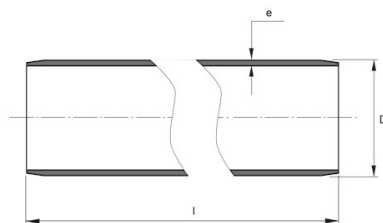

**PE100 RC TRYCKRÖR  
280X16,6 MM L=6M SDR17  
PN10  
SVART MED BRUN STRIPE**

RSK-nr 2514567

SAP 70020985

**PRODUKTBESKRIVNING**

---

PE100 RC enligt EN12201

RC står för "Resistant to crack"

Råvaran är certifierad enligt PAS 1075.

### Dimensioner

D 280 mm

e 16,6 mm

l 6 m