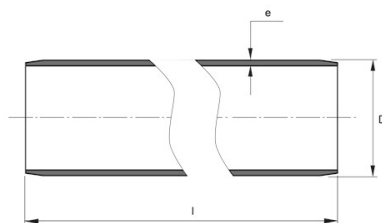

**PE100 RC TRYCKRÖR
160X14,6 MM L=6M SDR11
PN16
SVART MED BRUN STRIPE**

RSK-nr 2514574

SAP 70006410

PRODUKTBESKRIVNING

PE100 RC enligt EN12201

RC står för "Resistant to crack"

Råvaran är certifierad enligt PAS 1075.

BYGGMÅTT

Dimensioner

D 160 mm

e 14,6 mm

l 6 m

PIPELIFE SVERIGE AB

Box 50 · 524 02 Ljung · Sverige

Telefon: +46 513 221 00 · Fax: +46 513 221 99