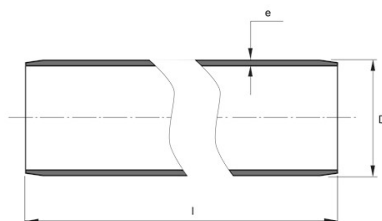

**PE100 RC TRYCKRÖR  
180X16,4 MM L=6M SDR11  
PN16  
SVART MED BRUN STRIPE**

RSK-nr 2514575

SAP 70006412

**PRODUKTBESKRIVNING**

---

PE100 RC enligt EN12201

RC står för "Resistant to crack"

Råvaran är certifierad enligt PAS 1075.

### Dimensioner

D 180 mm

e 16,4 mm

l 6 m