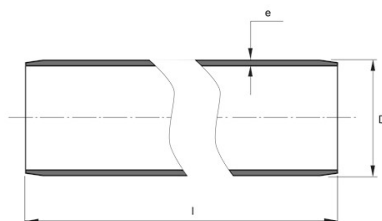

**PE100 RC TRYCKRÖR  
250X22,7 MM L=6M SDR11  
PN16  
SVART MED BRUN STRIPE**

RSK-nr 2514578

SAP 70006418

**PRODUKTBESKRIVNING**

---

PE100 RC enligt EN12201

RC står för "Resistant to crack"

Råvaran är certifierad enligt PAS 1075.

### Dimensioner

D 250 mm

e 22,7 mm

l 6 m