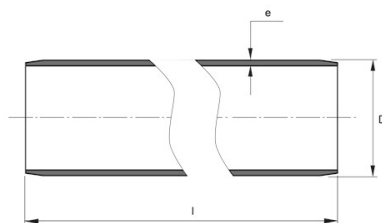

**PE100 RC TRYCKRÖR
315X28,6 MM L=6M SDR11
PN16
SVART MED BRUN STRIPE**

RSK-nr 2514580

SAP 70006422

PRODUKTBESKRIVNING

PE100 RC enligt EN12201

RC står för "Resistant to crack"

Råvaran är certifierad enligt PAS 1075.

BYGGMÅTT

Dimensioner

D 315 mm

e 26,6 mm

l 6 m

PIPELIFE SVERIGE AB

Box 50 · 524 02 Ljung · Sverige

Telefon: +46 513 221 00 · Fax: +46 513 221 99