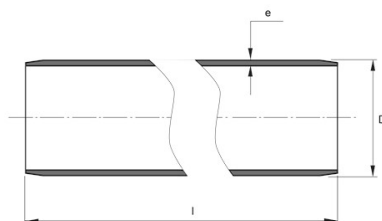

**PE100 RC TRYCKRÖR  
400X36,4 MM L=6M SDR11  
PN16  
SVART MED BRUN STRIPE**

RSK-nr 2514582

SAP 70006426

**PRODUKTBESKRIVNING**

---

PE100 RC enligt EN12201

RC står för "Resistant to crack"

Råvaran är certifierad enligt PAS 1075.

### Dimensioner

D 400 mm

e 36,4 mm

l 6 m