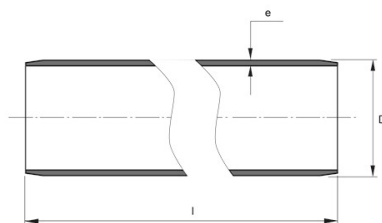

**PE100 RC TRYCKRÖR
125X11,4 MM L=12M SDR11
PN16
SVART MED BRUN STRIPE**

RSK-nr 2514584

SAP 70006139

PRODUKTBESKRIVNING

PE100 RC enligt EN12201

RC står för "Resistant to crack"

Råvaran är certifierad enligt PAS 1075.

BYGGMÅTT

Dimensioner

D 125 mm

e 11,4 mm

l 12 m

PIPELIFE SVERIGE AB

Box 50 · 524 02 Ljung · Sverige

Telefon: +46 513 221 00 · Fax: +46 513 221 99