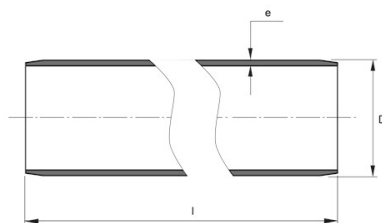

**PE100 RC TRYCKRÖR
140X12,7 MM L=12M SDR11
PN16
SVART MED BRUN STRIPE**

RSK-nr 2514585

SAP 70006140

PRODUKTBESKRIVNING

PE100 RC enligt EN12201

RC står för "Resistant to crack"

Råvaran är certifierad enligt PAS 1075.

BYGGMÅTT

Dimensioner

D 140 mm

e 12,7 mm

l 12 m

PIPELIFE SVERIGE AB

Box 50 · 524 02 Ljung · Sverige

Telefon: +46 513 221 00 · Fax: +46 513 221 99