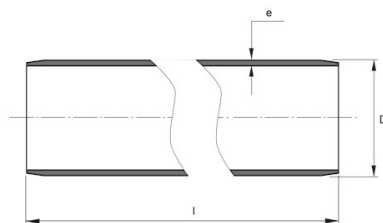

**PE100 RC TRYCKRÖR
180X16,4 MM L=12M SDR11
PN16
SVART MED BRUN STRIPE**

RSK-nr 2514587

SAP 70006142

PRODUKTBESKRIVNING

PE100 RC enligt EN12201

RC står för "Resistant to crack"

Råvaran är certifierad enligt PAS 1075.

BYGGMÅTT

Dimensioner

D 180 mm

e 16,4 mm

l 12 m

PIPELIFE SVERIGE AB

Box 50 · 524 02 Ljung · Sverige

Telefon: +46 513 221 00 · Fax: +46 513 221 99