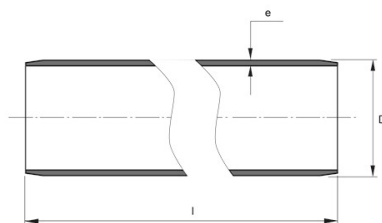

**PE100 RC TRYCKRÖR  
315X28,6 MM L=12M SDR11  
PN16  
SVART MED BRUN STRIPE**

RSK-nr 2514592

SAP 70006147

**PRODUKTBESKRIVNING**

---

PE100 RC enligt EN12201

RC står för "Resistant to crack"

Råvaran är certifierad enligt PAS 1075.

### Dimensioner

D 315 mm

e 28,6 mm

l 12 m