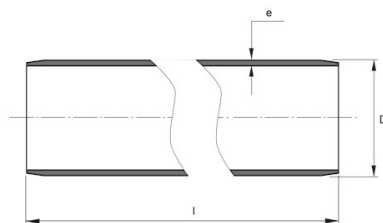

**PE100 RC TRYCKRÖR
400X36,4 MM L=12M SDR11
PN16
SVART MED BRUN STRIPE**

RSK-nr 2514594

SAP 70006149

PRODUKTBESKRIVNING

PE100 RC enligt EN12201

RC står för "Resistant to crack"

Råvaran är certifierad enligt PAS 1075.

BYGGMÅTT

Dimensioner

D 400 mm

e 36,4 mm

l 12 m

PIPELIFE SVERIGE AB

Box 50 · 524 02 Ljung · Sverige

Telefon: +46 513 221 00 · Fax: +46 513 221 99