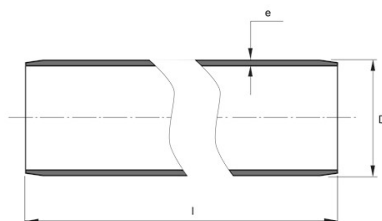

BYGGMÅTT

Dimensioner

D 40 mm

e 2,4 mm

l 6 m

PIPELIFE SVERIGE AB

Box 50 · 524 02 Ljung · Sverige

Telefon: +46 513 221 00 · Fax: +46 513 221 99

Email: info@pipelife.se · Fakturaadress: invoice@pipelife.se