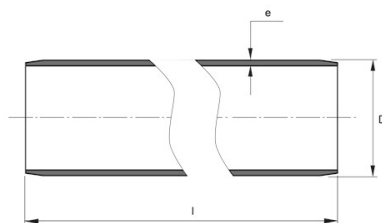

**PE100 RC TRYCKRÖR 40X3,7
MM L=6M SDR11 PN16
SVART MED BLÅ STRIPE**

RSK-nr 2514601
SAP 70021013

PRODUKTBESKRIVNING

PE100 RC enligt EN12201
RC står för "Resistant to crack"
Råvaran är certifierad enligt PAS 1075.
AMA kod: PB-.5121 Ledning av PE-rör, standardiserade tryckrör

PIPELIFE SVERIGE AB

Box 50 · 524 02 Ljung · Sverige
Telefon: +46 513 221 00 · Fax: +46 513 221 99
Email: info@pipelife.se · Fakturaadress: invoice@pipelife.se

BYGGMÅTT

Dimensioner

D 40 mm

e 3,7 mm

l 6 m

PIPELIFE SVERIGE AB