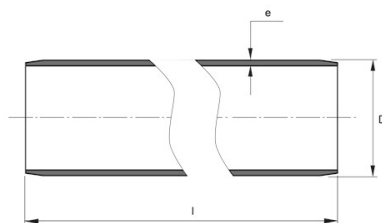

**PE100 RC TRYCKRÖR 50X4,6
MM L=6M SDR11 PN16
SVART MED BLÅ STRIPE**

RSK-nr 2514602

SAP 70021014

PRODUKTBESKRIVNING

PE100 RC enligt EN12201

RC står för "Resistant to crack"

Råvaran är certifierad enligt PAS 1075.

BYGGMÅTT

Dimensioner

D 50 mm

e 4,6 mm

l 6 m

PIPELIFE SVERIGE AB

Box 50 · 524 02 Ljung · Sverige

Telefon: +46 513 221 00 · Fax: +46 513 221 99