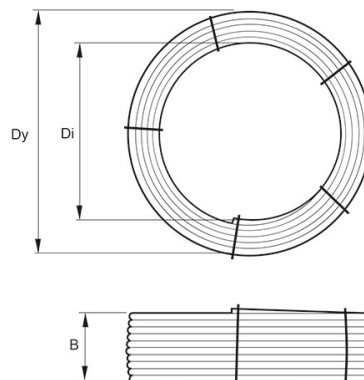

### TEKNISK SPECIFIKATION

D	25 mm
e	2,3 mm
l	50 m

## BYGGMÅTT

### Dimensioner

Dy 825 mm

Di 620 mm

B 125 mm

Vikt 12,1 kg