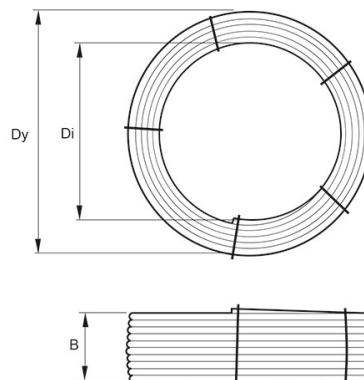

BYGGMÅTT

Dimensioner

Dy 1150 mm

Di 875 mm

B 280 mm

Vikt 26,95 kg

PIPELIFE SVERIGE AB

Industrivägen 1 · 524 41 Ljung · Sverige
Telefon: +46 513 221 00 · Fax: +46 513 221 99
Email: info@pipelife.se · Fakturaadress: invoice@pipelife.se